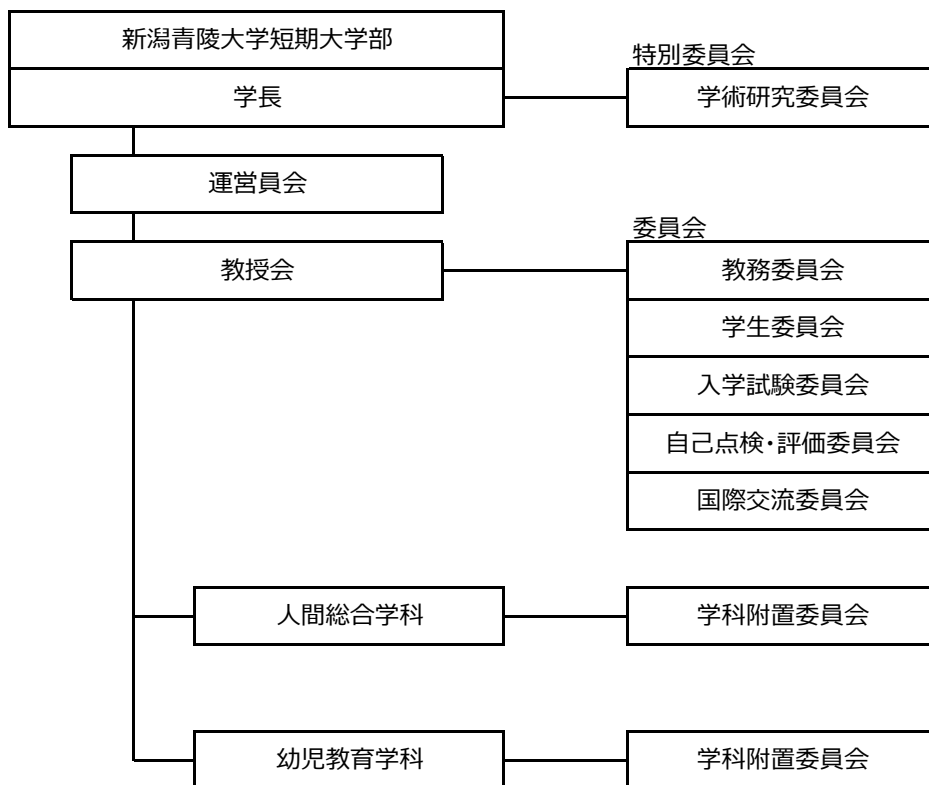

大学・大学院・短期大学部 組織図

大学・大学院組織図

短期大学部組織図

大学及び短期大学部共通組織

危機管理室	
DX・IR室	
広報企画委員会	
衛生管理センター	
図書館	図書館委員会
保健管理センター	保健管理センター委員会
地域貢献・社会学連携委員会	社会連携センター
キャリアセンター	キャリア委員会
ボランティアセンター	ボランティアセンター運営委員会
福祉系実習支援室	福祉系実習支援室運営委員会
障がい学生支援室	障がい学生支援室運営委員会