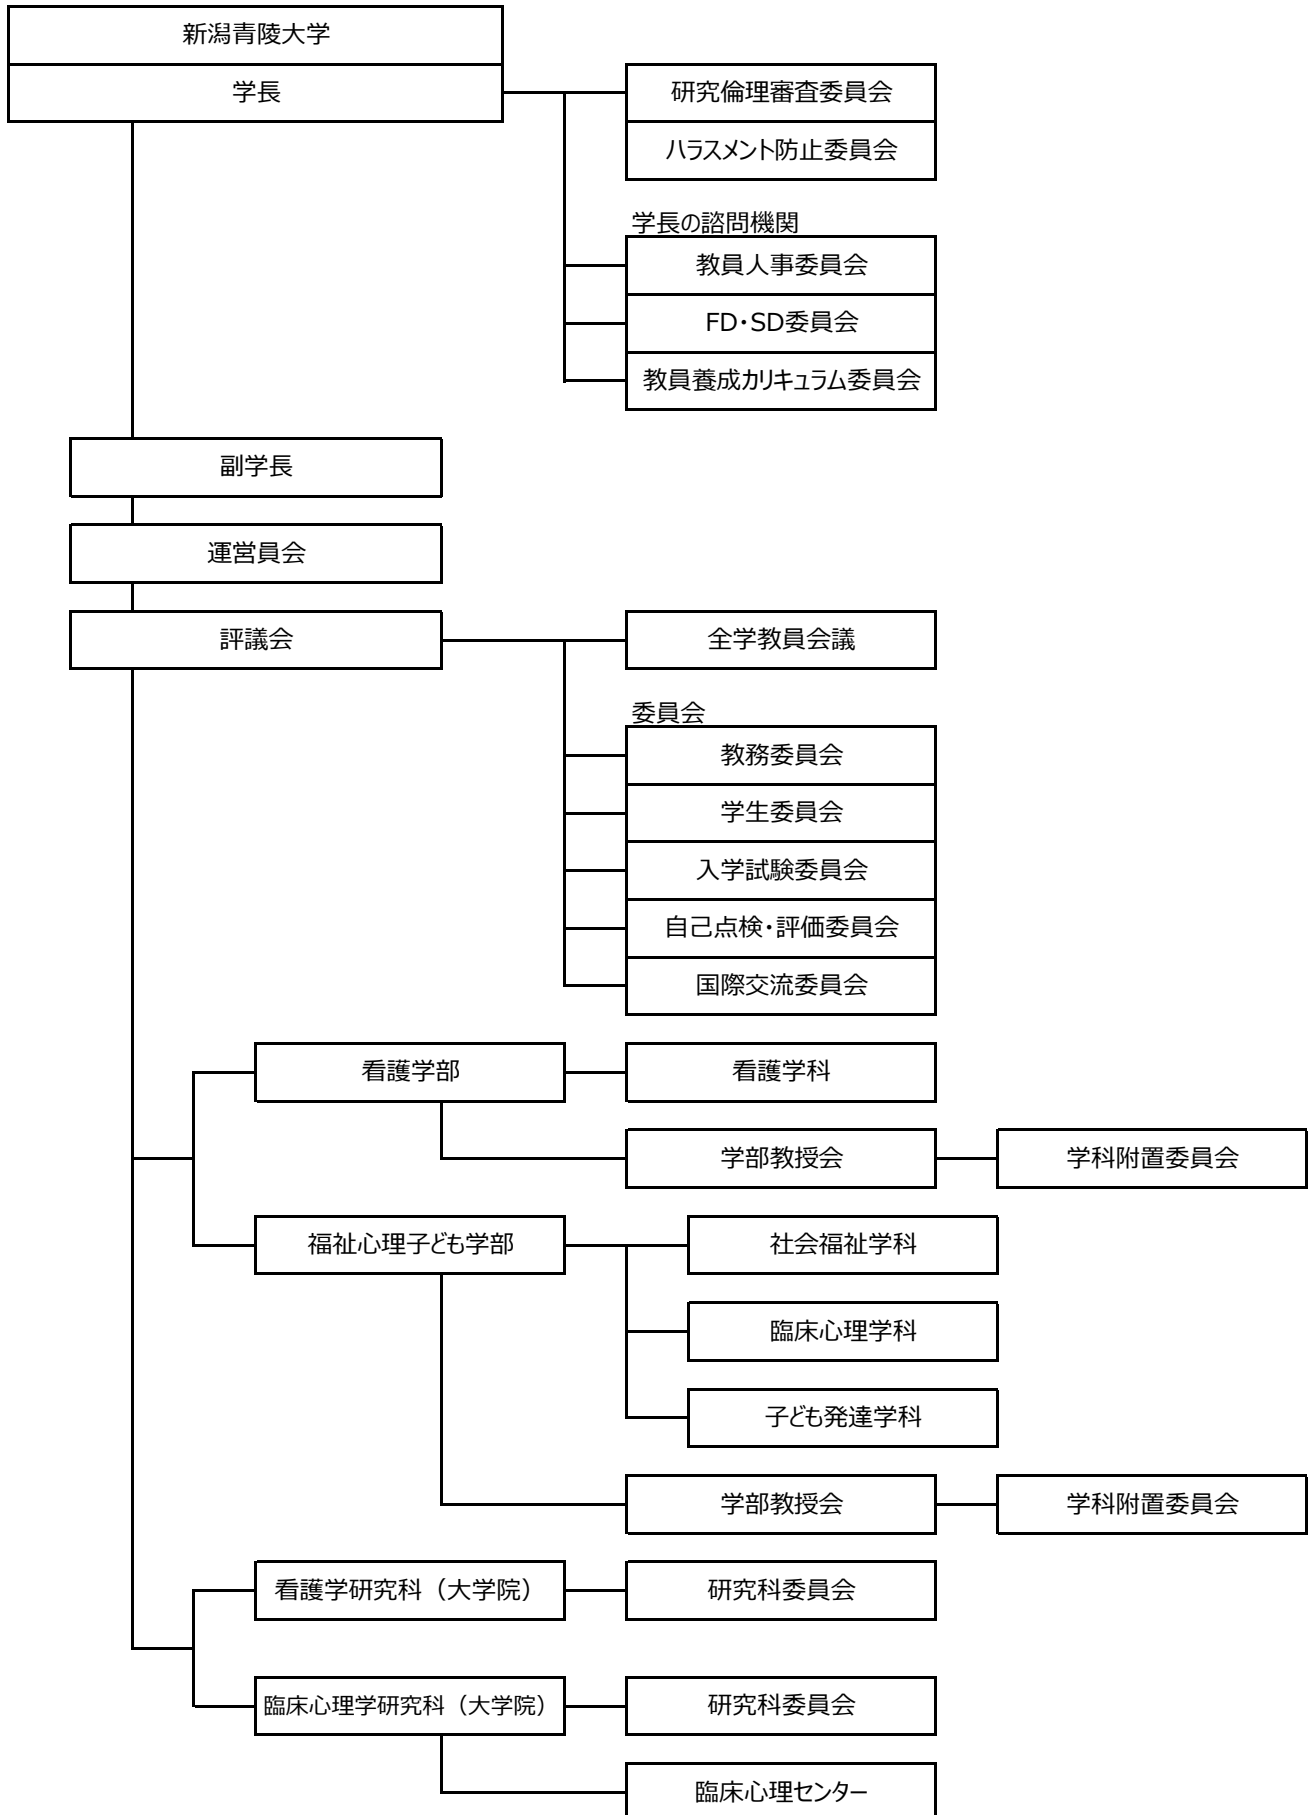

大学・大学院・短期大学部 組織図

大学・大学院組織図

短期大学部組織図

大学及び短期大学部共通組織

危機管理室	
DX・IR室	
広報企画委員会	
衛生管理センター	
図書館	図書館委員会
保健管理センター	保健管理センター委員会
地域貢献・社会学連携委員会	社会連携センター
キャリアセンター	キャリア委員会
ボランティアセンター	ボランティアセンター運営委員会
福祉系実習支援室	福祉系実習支援室運営委員会
障がい学生支援室	障がい学生支援室運営委員会